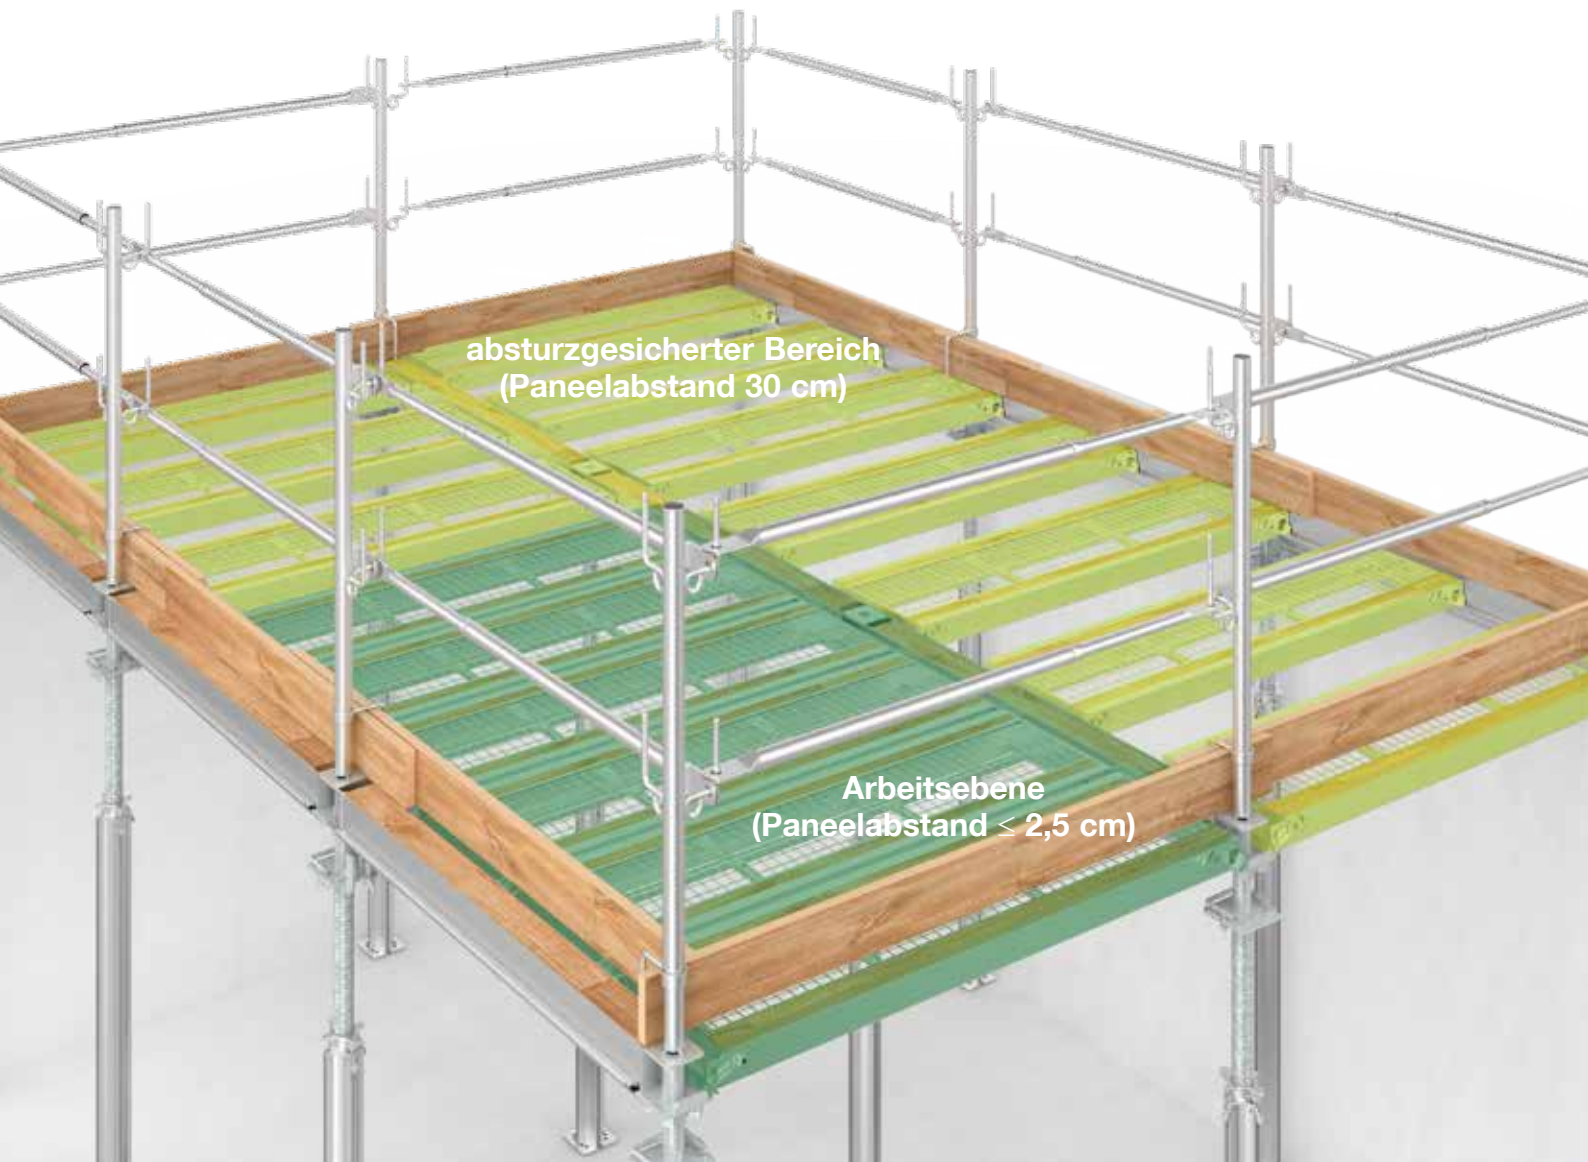

Safety first. Technische Lösung gemäß TOP-Prinzip.

Alu-Deckenschalung TITAN HV.

Montage von unten: Einstecken, fertig!

Sicher, schnell und einfach ohne Anseilschutz.

- uneingeschränkte Bewegungsmöglichkeiten auf Schalebene
- keine mobilen Ankermasten, die häufig umgestellt werden müssen
- baurechtlich abgesichert gemäß DIN EN 13374 Klasse A

❶ Geländerpfosten TITAN HV

- leicht (6 kg)
- verwendbar mit
Teleskop-Geländer
Holzbohlen
Gerüstrohren
Alu-Seitenschutzgitter

❷ Alu-Teleskop-Geländer

- einfach teleskopierbar
- Gewicht: 1,6 kg

Kontaktieren Sie uns für weitere Informationen:
Tel. +49 2333 8305-0 | info@ischebeck.de | www.ischebeck.de

ISCHEBECK[®]
TITAN